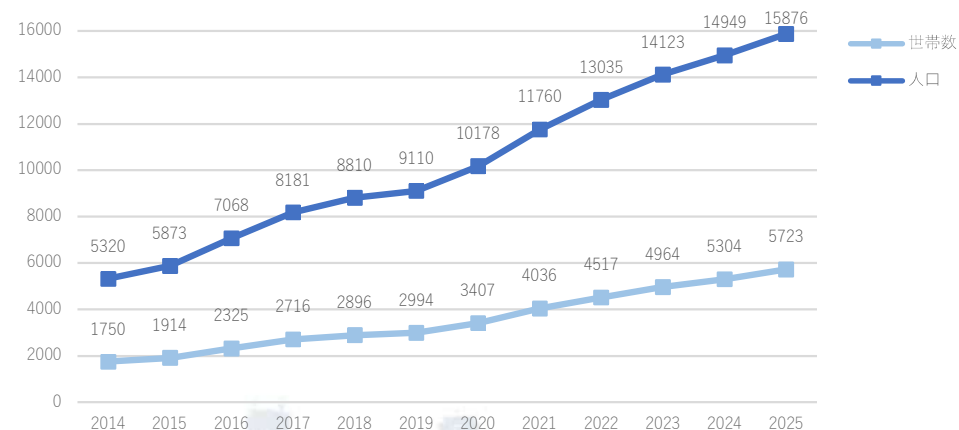

アイランドシティの概要

急成長する人口と将来の展望

政令指定都市の中で最も人口増加率の高い福岡市（2020年国勢調査）、その中でも子育て世代に人気の高い「アイランドシティ」は、2014年から2025年までのわずか12年間で人口は約3倍に増加しました。

さらに未開発だった北側エリアが新たな住宅地として開発が進行しており、今後も人口増加が見込まれています。

当該地は、将来にわたって安定した患者層を確保できる優れたエリアです。